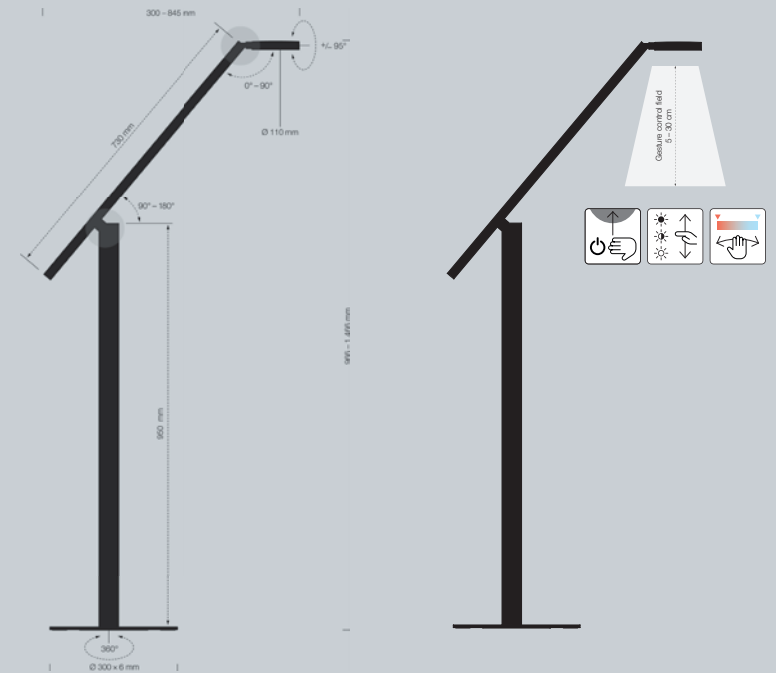

LUCTRA

LUCTRA® is a brand of DURABLE

DURABLE · Hunke & Jochheim GmbH & Co. KG
Westfalenstraße 77-79 · 58636 Iserlohn · Germany
Phone +49 2371 662445
info@luctra.eu · luctra.eu