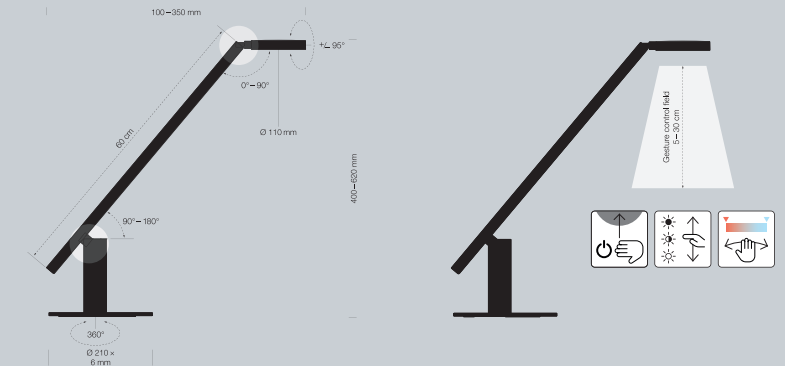

Commande par geste de la fonction Marche/Arrêt

Commande par geste de la couleur de la lumière

Commande par geste du niveau d'éclairage

Contrôlé et recommandé
produit ergonomique
IGR Institut für Gesundheit und Ergonomie
www.igr-ev.de